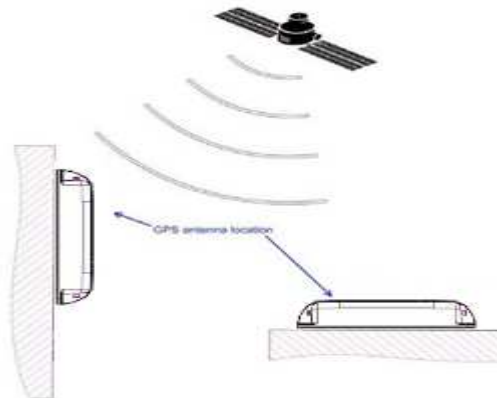

2 Placering af enheden

Det er vigtigt at enheden ikke omsluttes helt af metal, da GPS antennen er internt i enheden. Den kan sagtens se gennem stof, glas og plastik. Termoruder og ruder med film og varmetråde er også signal dæmpende overfor GPS modtagelsen.

Enheden må ikke placeres op ad andet radio udstyr. Det kan genere enheden og det andet udstyr.

4 Registrering

Til sporing af enhederne hører et abonnement til vores sporingshjemmeside hvor du, afhængig af det valgte abonnement, kan følge sporingsenheden på kort med adresse visning og historik.

Hvis enheden ikke er registreret af forhandleren, skal du selv gå ind på vores hjemmeside og registrere enheden: <http://www.skyhost.dk/konto>

4.1 Valg af abonnement

Dette abonnement kan bruges til denne type sporingsenhed.

Nr.	Pakke navn	Kontrol central	Web adgang	Pr. mdr.	
				Pris (inkl. moms)	Pris (eks. moms)
3	Basispakke	Nej	Basis	58,-	47,-

Der faktureres årligt forud.

5 Login til sporings siden

Hjemmesiden finder på her: <http://www.skyhost.dk/gps>

For at kunne bruge sporingsenheden fra Skyhost skal den registreres for at modtage brugernavn og kodeord.

4. Se afsnit